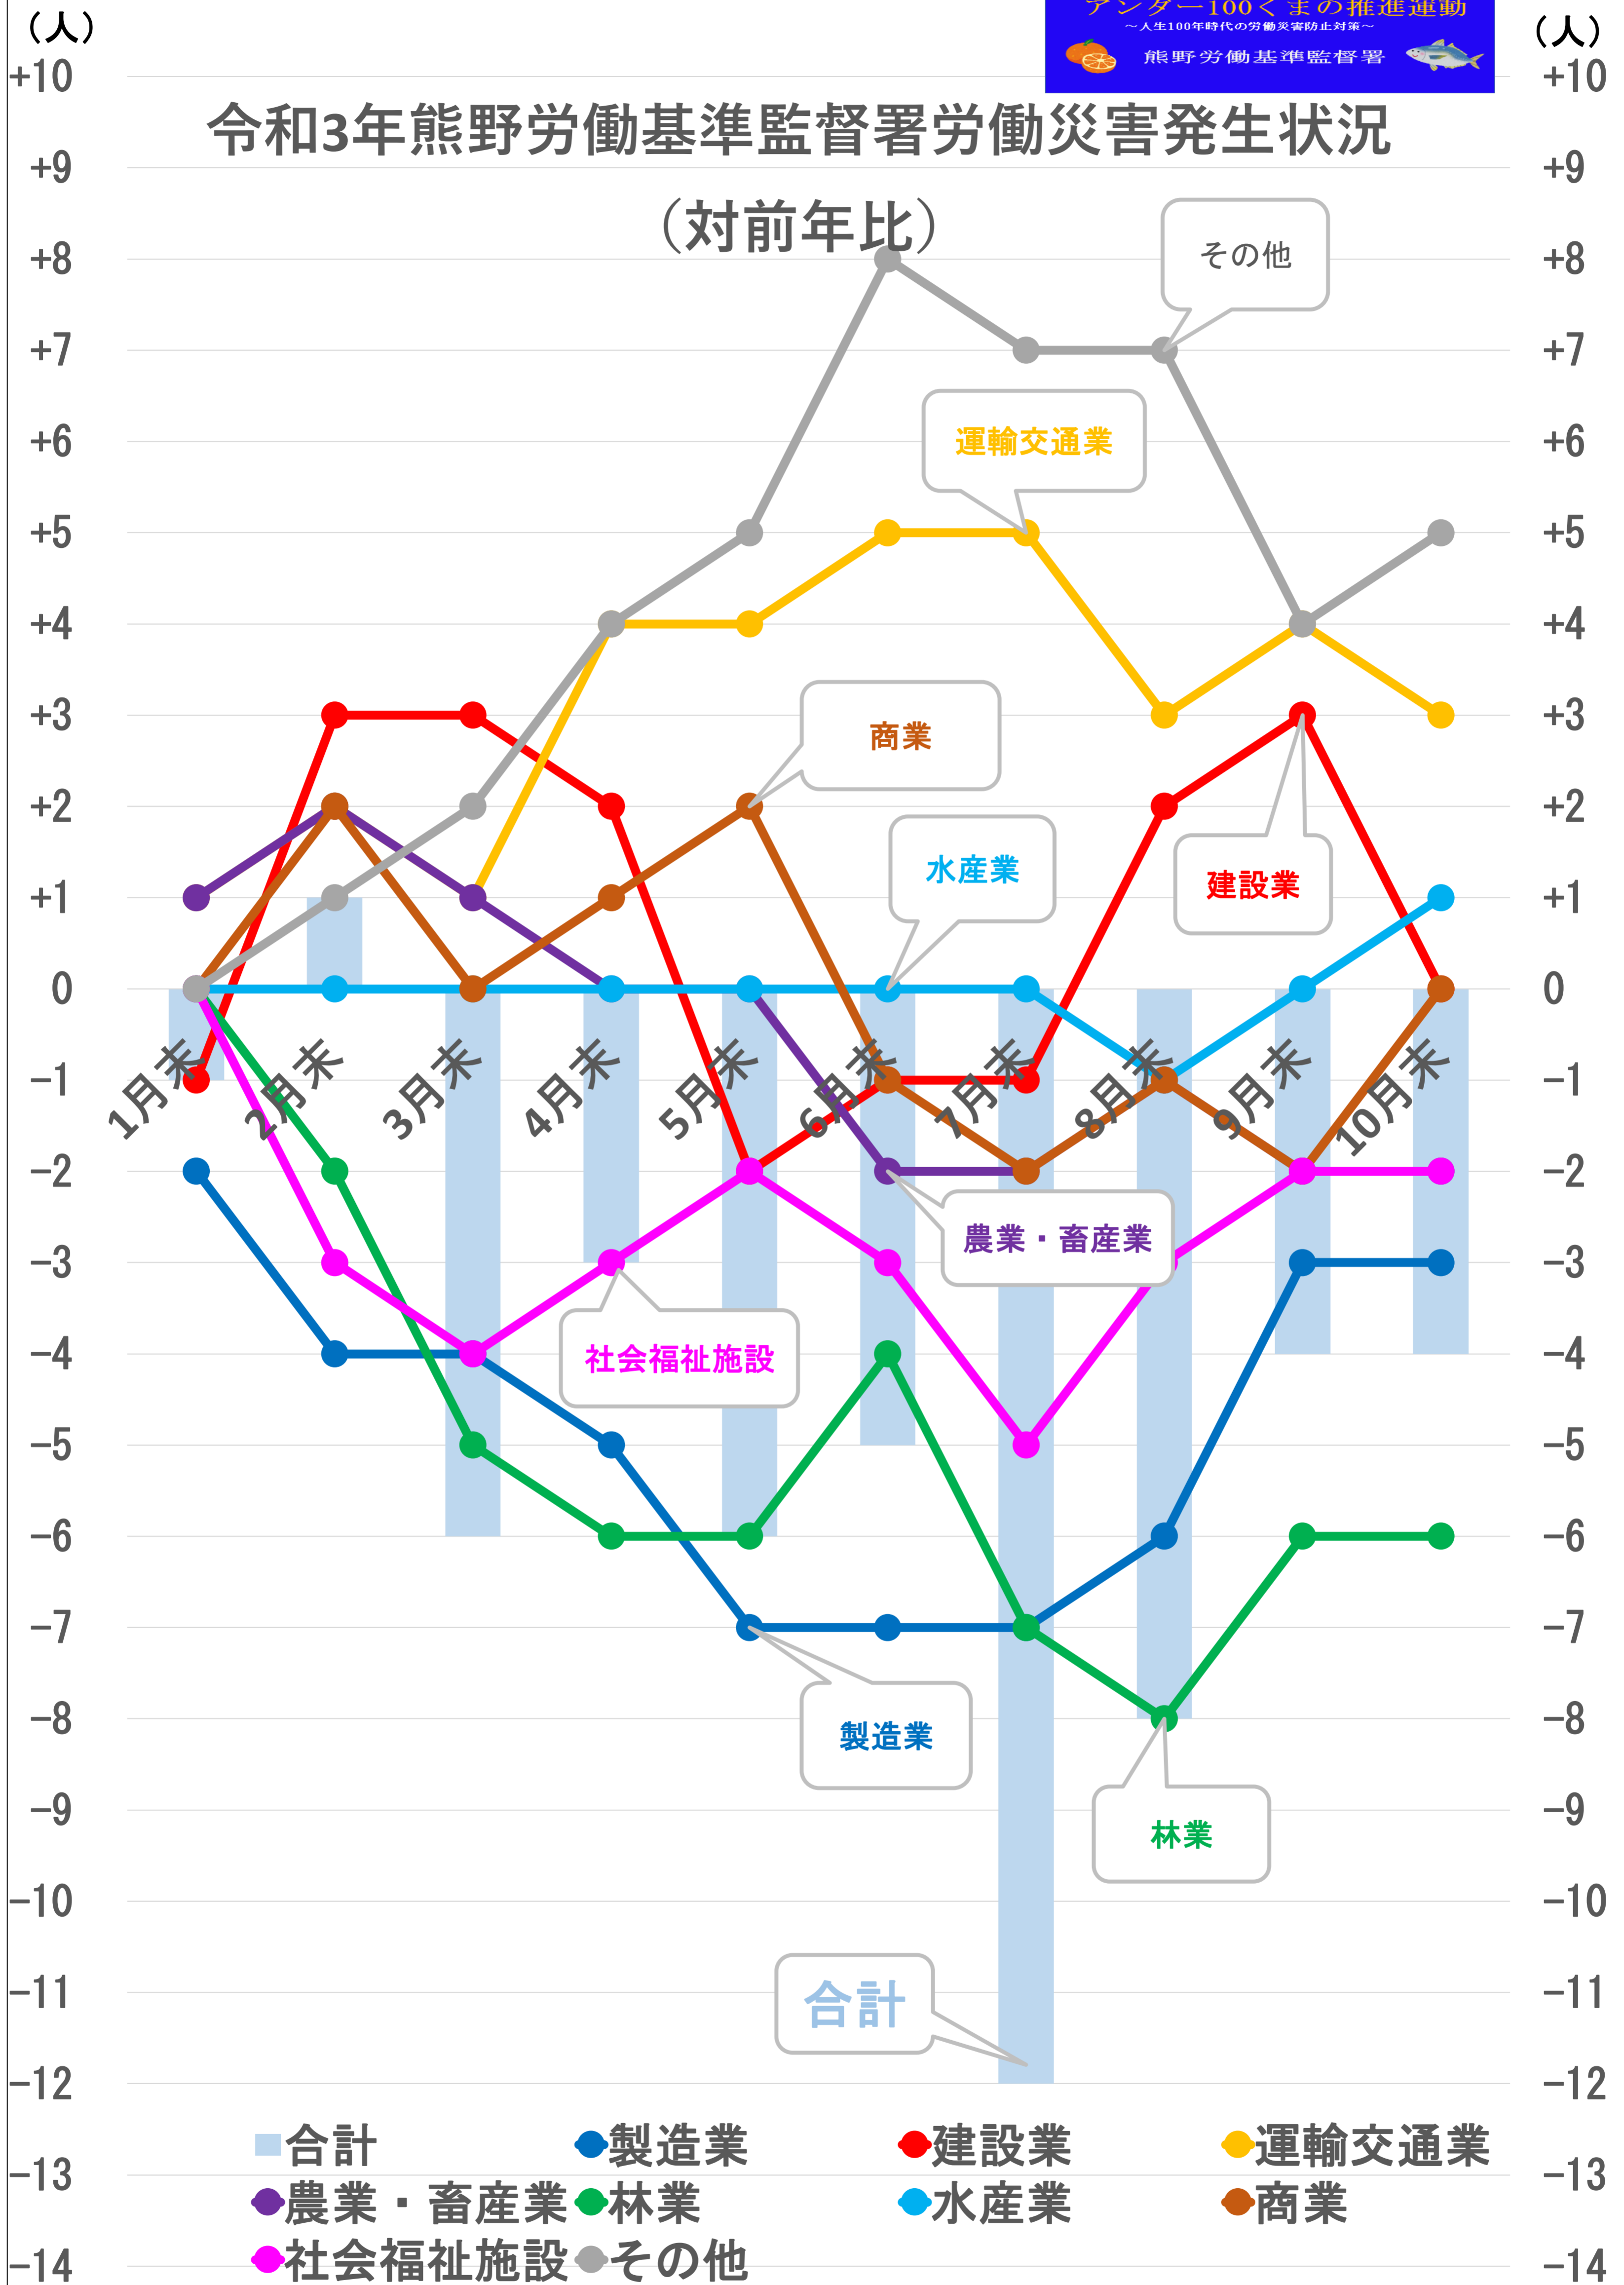

# 令和3年熊野労働基準監督署労働災害発生状況

(対前年比)

(※令和3年2月及び3月の統計が誤っていたので修正しています。)